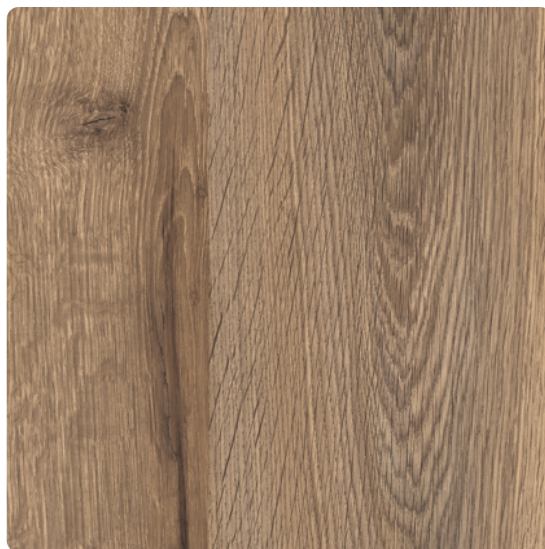

UNIVER KAINDL K5283 AN OAK SALZBURG FRESH

Art. br.	Dužina	Širina	Debljina
13846/5283	2.800 mm	2.070 mm	18 mm

Optika i dodir: raznovrsnost dizajna i autentične površinske strukture - do Natural Touch sinhronih dekora - to su obeležja Kaindl oplemenjenih ploča. Uz kompletan program dodatne opreme, ove ploče su pogodne za svako područje primene u modernom dizajnu enterijera.

Zahvaljujući sistemu površinske kontrole visoke tehnologije, Kaindl garantuje najbolji kvalitet, prema EN-standardu 14322.

DEKOR

UNIVER KAINDL K5283 AN SALZBURG FRESH

Površinska tekstura Authentic Nature

SPECIFIKACIJA

Debljina	18 mm
Širina	2.070 mm
Dužina	2.800 mm
Težina	75,116 kg
Ploča	
Primena	Izrada nameštaja i za uređenje enterijera

više informacija <http://www.jaf.rs/shop/plocasti-materijali/oplemenjena-iverica--hdf--mdf/oplemenjena-iverica/univer-kaindl-k5283-an-oak-salzburg-fresh-p8868389>