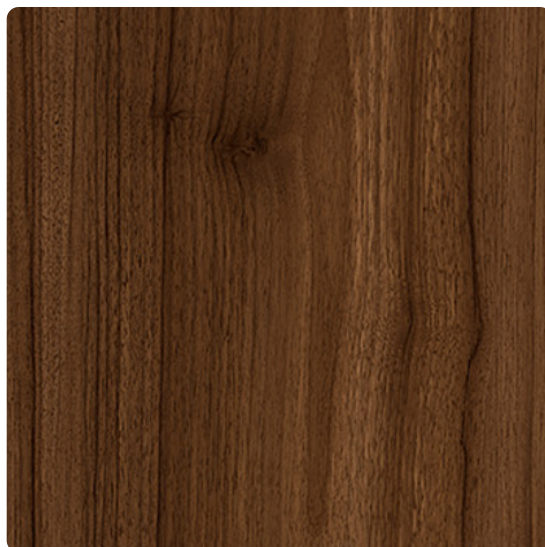

## ASD kompakt ploča enterijer 3146 Orah Rustikal crno jezgro

Art. br. 24474/3146      Debljina 10 mm      D x Š 4 200 x 1 400 mm

ASD Kompakt enterijerse može koristiti za sve unutrašnje namene. Osim toga, ASD Interior Compact je dizajniran za upotrebu kao toalet kabine, vrata ormara, zidne panele i laboratorijski nameštaj.