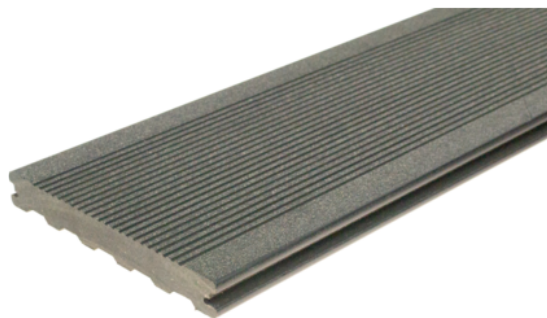

## WPC deking za terase Silvadec siva Antracit, profilirana

Art. br.	Debljina	Širina	Dužina
55606/0202	23 mm	180 mm	4 000 mm

### SVOJSTVA

reciklirano - Silvadec  
Elegance

Bez škrljca i iverja

Lako se održava

otporan na mrlje

Neklizajuće i otporno na  
klizanje

Otporno na mraz

### SPECIFIKACIJA

Debljina	23 mm
Širina	180 mm
Dužina	4.000 mm
Težina	18 kg
<b>Podnica za terasu</b>	
Model	Elegance
Vrsta drveta / materijala	WPC
Površina	Talasasta
Konstrukcija dekinga	Puno drvo
Nijansa	Antracit