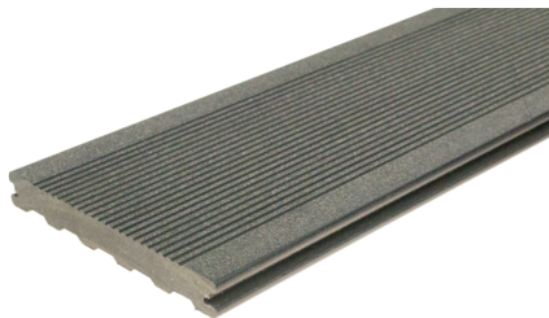

WPC deking za terase Silvadec siva Antracit, profilirana

Art. br.	Debljina	Širina	Dužina
55606/0202	23 mm	180 mm	4 000 mm

SVOJSTVA

reciklirano - Silvadec
Elegance

Bez škrljca i iverja

Lako se održava

otporan na mrlje

Neklizajuće i otporno na
klizanje

Otporno na mraz

SPECIFIKACIJA

Debljina	23 mm
Širina	180 mm
Dužina	4.000 mm
Težina	18 kg
Podnica za terasu	
Model	Elegance
Vrsta drveta / materijala	WPC
Površina	Talasasta
Konstrukcija dekinga	Puno drvo
Nijansa	Antracit

više informacija <http://www.jaf.rs/shop/deking/wpc-deking/wpc-deking-za-terase-silvadec-siva-antracit-profilirana-p18765687>

Skeniranjem QR koda direktno dolazite do stranice
proizvoda u našem online shop-u.

Podnica za terasu

Razmak potkonstrukcije (preporučeno) **400 mm**

DODATNA OPREMA

WPC oprema

Klipsa sa vijkom Silvadec SICLIP2102 za aluminijum 36 kom/pak

Art. br.	Debljina	Širina	Dužina
55606/0124	0 mm	0 mm	0 mm