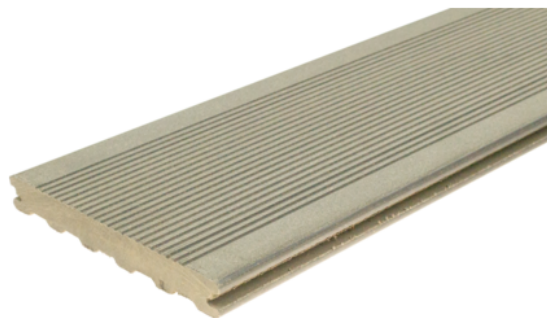

WPC deking za terase Silvadec Elegance Gray profilisana struktura

Art. br.	Debljina	Širina	Dužina
55606/0203	23 mm	180 mm	4 000 mm

SVOJSTVA

reciklirano - Silvadec
Elegance

Bez škrljca i iverja

Lako se održava

otporan na mrlje

Neklizajuće i otporno na
klizanje

Otporno na mraz

SPECIFIKACIJA

Debljina	23 mm
Širina	180 mm
Dužina	4.000 mm
Težina	18 kg
Podnica za terasu	
Model	Elegance
Vrsta drveta / materijala	WPC
Površina	Talasasta
Konstrukcija dekinga	Puno drvo
Nijansa	siva

više informacija <http://www.jaf.rs/shop/deking/wpc-deking/wpc-deking-za-terase-silvadec-elegance-gray-profilisana-struktura-p18765685>

Skeniranjem QR koda direktno dolazite do stranice
proizvoda u našem online shop-u.

Podnica za terasu

Razmak potkonstrukcije (preporučeno) **400 mm**

DODATNA OPREMA

WPC oprema

WPC klipsa sa vijkom Silvadec SICLIP0501 završna - početna za drvo 30 kom/pak

Art. br.	Debljina	Širina	Dužina
55606/0611	0 mm	0 mm	0 mm