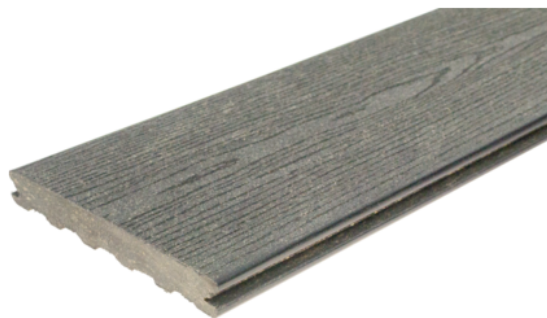

WPC deking za terase Silvadec Elegance Antracit drvo struktura

Art. br.	Debljina	Širina	Dužina
55606/0102	23 mm	180 mm	4 000 mm

SVOJSTVA

strukturirano - Silvadec
Elegance

Bez škrljica i iverja

Lako se održava

otporan na mrlje

Otporno na mraz

SPECIFIKACIJA

Debljina	23 mm
Širina	180 mm
Dužina	4.000 mm
Težina	18 kg
Podnica za terasu	
Model	Elegance
Vrsta drveta / materijala	WPC
Površina	strukturirano
Konstrukcija dekinga	Puno drvo
Nijansa	Antracit
Razmak potkonstrukcije (preporučeno)	400 mm

DODATNA OPREMA

WPC oprema

WPC klipsa sa vijkom Silvadec SICLIP0501 završna - početna za drvo 30 kom/pak

Art. br.	Debljina	Širina	Dužina
55606/0611	0 mm	0 mm	0 mm

Klipsa sa vijkom Silvadec SICLIP2102 za aluminijum 36 kom/pak