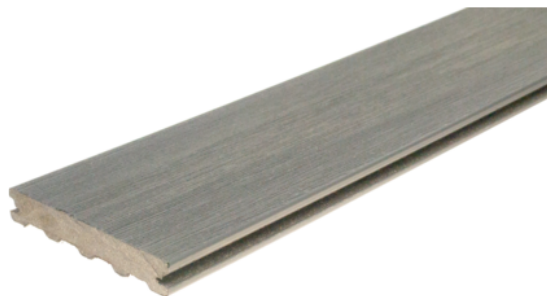

WPC deking za terase SilvaDec Atmosphere Gray Cayenne

Art. br.	Debljina	Širina	Dužina
55606/0503	23 mm	138 mm	4 000 mm

SVOJSTVA

Silvadek Atmosphere

Bez škrljica i iverja

Lako se održava

otporan na mrlje

Otporno na mraz

SPECIFIKACIJA

Debljina	23 mm
Širina	138 mm
Dužina	4.000 mm
Težina	12,8 kg
Podnica za terasu	
Model	Atmosphere
Vrsta drveta / materijala	WPC
Površina	strukturirano
Konstrukcija dekinga	Puno drvo
Razmak potkonstrukcije (preporučeno)	400 mm