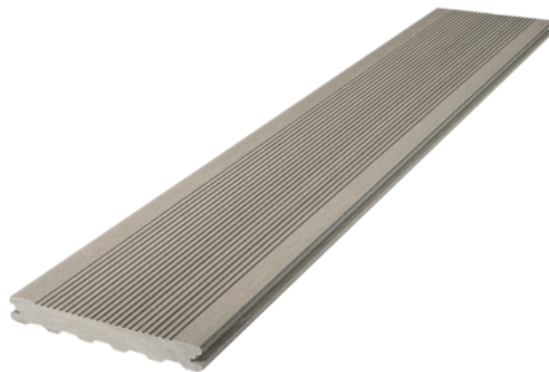

## WPC DEKING ZA TERASE SMEDJA DRVO STRUKTURA

Art. br.	Debljina	Širina	Dužina
55606/0508	23 mm	138 mm	4.000 mm

### SVOJSTVA

reciklirano - Silvadec  
Elegance

Bez škrljica i iverja

Lako se održava

otporan na mrlje

Neklizajuće i otporno na  
klizanje

Otporno na mraz

### SPECIFIKACIJA

Debljina	23 mm
Širina	138 mm
Dužina	4.000 mm
Težina	12,8 kg
<b>Podnica za terasu</b>	
Model	Elegance
Vrsta drveta / materijala	WPC
Površina	Talasasta
Konstrukcija dekinga	Puno drvo
Nijansa	siva