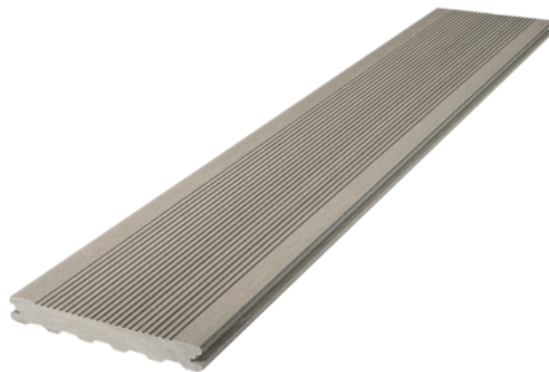

WPC deking za terase Silvadec Light Grey / SILAM0502L4 profilisana struktura

Art. br.	Debljina	Širina	Dužina
55606/0508	23 mm	138 mm	4 000 mm

SVOJSTVA

reciklirano - Silvadec
Elegance

Bez škrljica i iverja

Lako se održava

otporan na mrlje

Neklizajuće i otporno na
klizanje

Otporno na mraz

SPECIFIKACIJA

Debljina	23 mm
Širina	138 mm
Dužina	4.000 mm
Težina	12,8 kg
Podnica za terasu	
Model	Elegance
Vrsta drveta / materijala	WPC
Površina	Talasasta
Konstrukcija dekinga	Puno drvo
Nijansa	siva

više informacija <http://www.jaf.rs/shop/deking/wpc-deking/wpc-deking-za-terase-silvadec-light-grey--silam0502l4-profilisana-struktura-p18750192>

Skeniranjem QR koda direktno dolazite do stranice
proizvoda u našem online shop-u.

Podnica za terasu

Razmak potkonstrukcije (preporučeno) **400 mm**

DODATNA OPREMA

WPC oprema

Klipsa sa vijkom Silvadec SICLIP2102 za aluminijum 36 kom/pak

Art. br.	Debljina	Širina	Dužina
55606/0124	0 mm	0 mm	0 mm