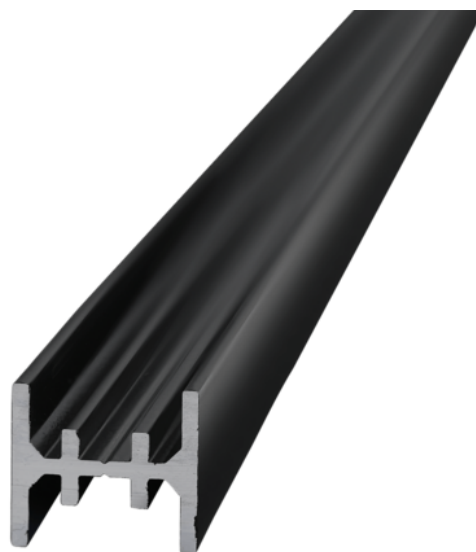

Fasadni konektor Fixing Fasado 360mm Aluminium crni

Art. br.	Debljina	Dužina	Širina	Jedinica	Sadržaj
55031/000771	mm	424	130	mm	mm
				pakovanja	pakovanja

Fasadni spojni element dužine 360 mm omogućava unapred montiranje više drvenih lamela ili romboidnih letvica. Za 1 m² fasadne površine potrebno je približno pet spojnih elemenata. Pričvršćivanje sa zadnje strane štiti vidljivu površinu od vremenskih uticaja, obezbeđuje bolju konstruktivnu zaštitu i daje fasadi elegantan izgled.

SVOJSTVA

SPECIFIKACIJA

Debljina	71 mm
Širina	130 mm
Dužina	424 mm
Težina	2,25 kg
Pričvršćenje	
Sadržaj pakovanja	25 kom.

više informacija <http://www.jaf.rs/shop/drvo-za-gradenje/dodatna-oprema/fasadni-konektor-fixing-fasado-360mm-aluminium-crni-p18168661>