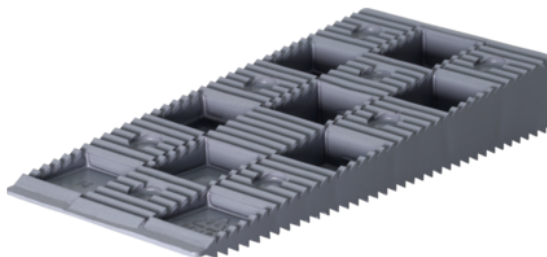

## Podešavajuća podložka Fixing TRIGO T23 + T14/ 18x32mm 75 par/ pak

Art. br.	Debljina	Širina	Dužina
<b>55014/6007</b>	<b>0 mm</b>	<b>0 mm</b>	<b>0 mm</b>

Trigonalni oblik TRIGO podešavajućih klinova garantuje brzu i jednostavnu montažu podkonstrukcija terasa od drveta, materijala sličnih drvetu ili aluminijuma. Sa samo dva klina za podešavanje mogu se kompenzovati razlike u visini od 14 mm do 40 mm.

#### Pribor za terase

Sadržaj pakovanja **150 kom.**

Opseg premeštanja **18 - 32 mm**

više informacija <http://www.jaf.rs/shop/deking/oprema/sistemi-za-postavljanje/podesavajuca-podloska-fixing-trigo-t23--t14-18x32mm-75-parpak-p17762284>