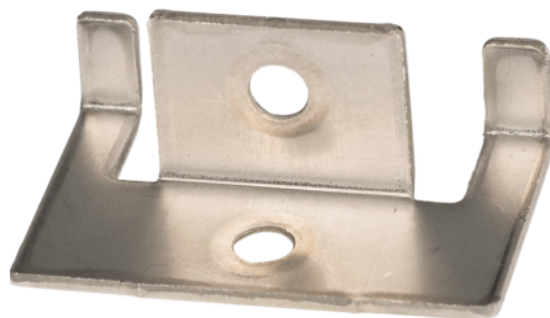

Klipsa sa vijkom Silvadec SICLIP2111/ početno - završna za aluminijum 10kom/pak

Art. br.	Debljina	Dužina	Širina
55606/0123	0 mm	0 mm	0 mm

SVOJSTVA

SPECIFIKACIJA

Težina **0,17 kg**

Pribor za terase

Kvalitet **Aluminium**

Sadržaj pakovanja **10 kom.**

Količina isporuke **zavrtati**

više informacija <http://www.jaf.rs/shop/deking/oprema/wpc-oprema/klipsa-sa-vijkom-silvadec-siclip2111-pocetno---zavrsna-za-aluminijum-10kompak~p17713923>