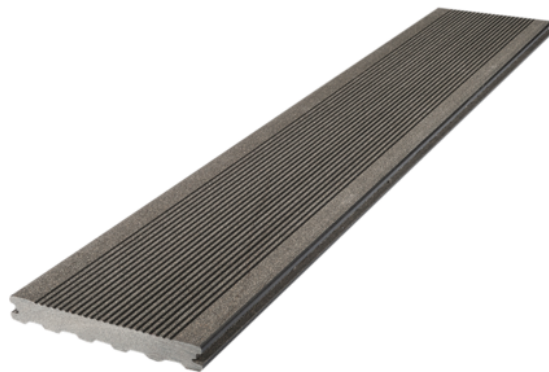

WPC deking za terase Silvadec siva Antracit, profilirana

Art. br.	Debljina	Širina	Dužina
55606/0402	23 mm	138 mm	4.000 mm

SVOJSTVA

reciklirano - Silvadec
Elegance

Bez škrljca i iverja

Lako se održava

otporan na mrlje

Neklizajuće i otporno na
klizanje

Otporno na mraz

SPECIFIKACIJA

Debljina	23 mm
Širina	138 mm
Dužina	4.000 mm
Težina	8,607 kg
Podnica za terasu	
Model	Elegance
Vrsta drveta / materijala	WPC
Površina	Talasasta
Konstrukcija dekinga	Puno drvo
Nijansa	Antracit

više informacija <http://www.jaf.rs/shop/deking/wpc-deking/wpc-deking-za-terase-silvadec-siva-antracit-profilirana-p16499752>

Skeniranjem QR koda direktno dolazite do stranice
proizvoda u našem online shop-u.

Podnica za terasu

Razmak potkonstrukcije (preporučeno) **400 mm**

DODATNA OPREMA

WPC oprema

WPC klipsa sa vijkom Silvadec SICLIP0501 završna - početna za drvo 30 kom/pak

Art. br.	Debljina	Širina	Dužina
55606/0611	0 mm	0 mm	0 mm