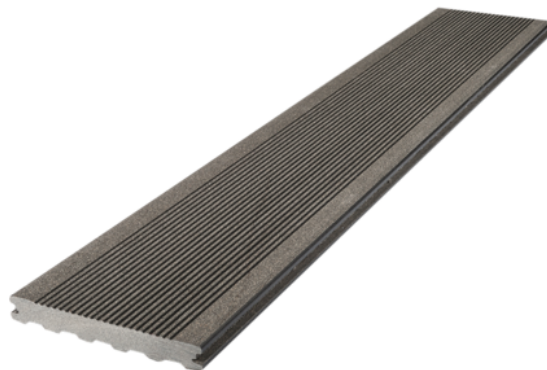

WPC deking za terase Silvadec siva Antracit, profilirana

Art. br. 55606/0402 Debljina 23 mm Širina 138 mm Dužina 4 000 mm

SVOJSTVA

reciklirano - Silvadec
Elegance

Bez škrljca i iverja

Lako se održava

otporan na mrlje

Neklizajuće i otporno na
klizanje

Otporno na mraz

SPECIFIKACIJA

Debljina	23 mm
Širina	138 mm
Dužina	4.000 mm
Težina	8,607 kg
Podnica za terasu	
Model	Elegance
Vrsta drveta / materijala	WPC
Površina	Talasasta
Konstrukcija dekinga	Puno drvo
Nijansa	Antracit

više informacija <http://www.jaf.rs/shop/deking/wpc-deking/wpc-deking-za-terase-silvadec-siva-antracit-profilirana-p16499752>

Skeniranjem QR koda direktno dolazite do stranice
proizvoda u našem online shop-u.

Podnica za terasu

Razmak potkonstrukcije (preporučeno) **400 mm**

DODATNA OPREMA

WPC oprema

Klipsa sa vijkom Silvadec SICLIP2102 za aluminijum 36 kom/pak

Art. br.	Debljina	Širina	Dužina
55606/0124	0 mm	0 mm	0 mm