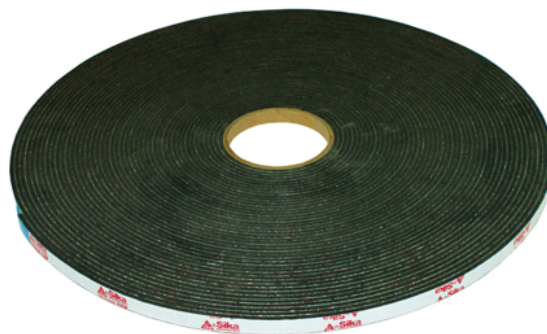

## SikaTack Panel Montageband 91799 rolna 33m

Art. br.	Debljina	D x Š
<b>45517/0100</b>	<b>0 mm</b>	<b>33.000</b>

SikaTack® traka za montažu panela je dvostrana samolepljiva traka od polietilenske pene sa zatvorenim ćelijama i može se koristiti u mnogim primenama u kombinaciji sa Sika® lepkovima gde je neophodna trenutna fiksacija delova koji se spajaju.

Dvostrana lepljiva SikaTack® Panel traka za montažu uglavnom se koristi za ventilisane fasade i debljinom od 3 mm definiše rastojanje između podkonstrukcije i fasadnog panela i koristi se za pričvršćivanje fasadnih panela dok lepak ne reaguje u potpunosti.

#### SPECIFIKACIJA

Dužina	<b>33.000 mm</b>
Težina	<b>0,61 kg</b>
<b>Ploča</b>	
Primena	<b>Spoljašnja upotreba</b>
Pogodno za eksterijer	<b>Da</b>
<b>Kompakt ploča</b>	
Dodatna oprema	<b>Montažna traka</b>