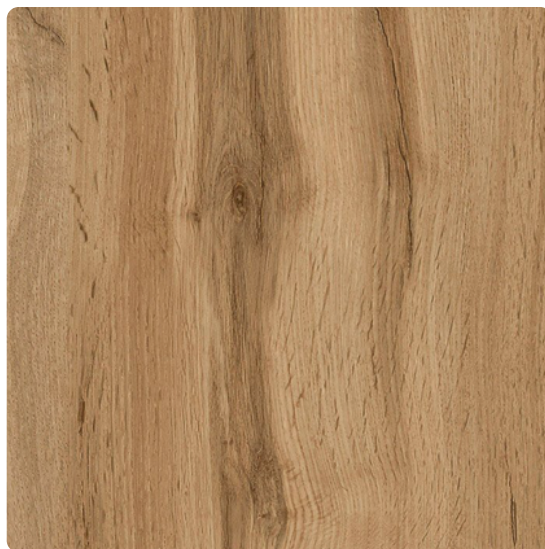

UNIVER SWISS KRONO 1860 MX APPALACHIAN OAK

Art. br.	Dužina	Širina	Debljina
14151/1860	2.800 mm	2.070 mm	18 mm

SWISSPAN dekor Panorama kolekcija uključuje širok asortiman dekorativnih iverica presvučenih melaminom za nameštaj i dizajn enterijera. Postoji mnogo kombinacija dekora sa različitim strukturama koje možete izabrati.

Debljina	18 mm
Širina	2.070 mm
Dužina	2.800 mm
Težina	73 kg

Ploča

Noseća ploča Iverica

više informacija <http://www.jaf.rs/shop/plocasti-materijali/oplemenjena-iverica--hdf--mdf/oplemenjena-iverica/univer-swiss-krono-1860-mx-appalachian-oak~p14994419>