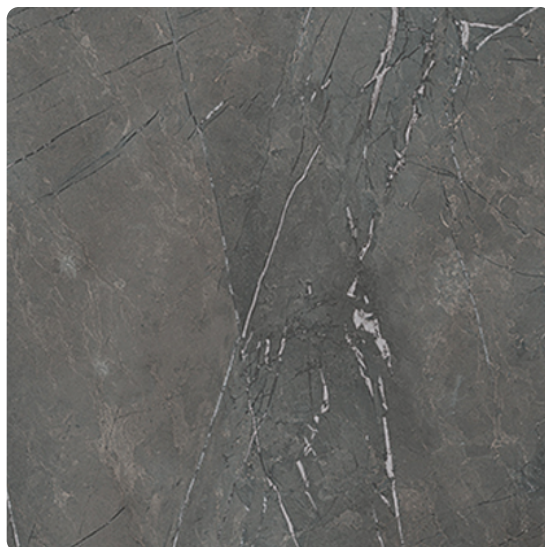

ASD kompakt ploča enterijer 5178 Weisshorn Grafit mermer CLD crno jezgro

Art. br. 24509/5178 Debljina 10 mm D x Š 3 050 x 1 300 mm

ASD Kompakt enterijer se može koristiti za sve unutrašnje namene. Osim toga, ASD Interior Compact je dizajniran za upotrebu kao toalet kabine, vrata ormara, zidne panele i laboratorijski nameštaj.

DEKOR

5178 WEISSHORN GRAFIT MERMER CLD
Površinska tekstura Cloud

SVOJSTVA

EN EN 438-4

 **Otporno na grebanje**

 **Higijenski besprekorno**

 **Otporno na razređivače**

 **Otporno na vrućinu**

više informacija <http://www.jaf.rs/shop/plocasti-materijali/kompakt-ploce/unutrasnja-upotreba/asd-kompakt-ploca-enterijer-5178-weisshorn-grafit-mermer-cld-crno-jezgro-p14744130>

Skeniranjem QR koda direktno dolazite do stranice
proizvoda u našem online shop-u.