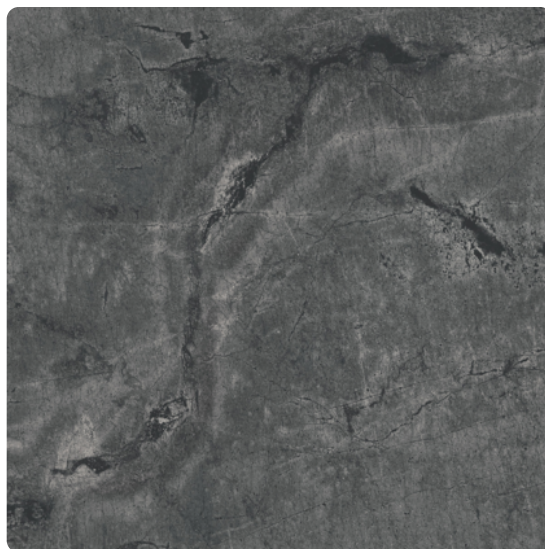

ZIDNA OBLOGA KAINDL ZO K4896/ K4398 DP RUSTY IRON DP

Art. br.	Debljina	Dužina	Širina
50273/4896	15 mm	4.100 mm	640 mm

Zidne obloge Kaindl su idealne za kuhinje.

DEKOR

Površinska tekstura Duboko bojeno

K4398 DP RUSTY IRON

Površinska tekstura Duboko bojeno

SVOJSTVA

Opšta upotreba P2

Klasa emisije E1

EN EN 312

SPECIFIKACIJA

Debljina	15 mm
Širina	640 mm
Dužina	4.100 mm
Težina	27,88 kg
Ploča	
Primena	Izrada nameštaja i za uređenje enterijera
Noseća ploča	Iverica
Drugi dekor	K4398 DP RUSTY IRON

više informacija <http://www.jaf.rs/shop/plocasti-materijali/radne-ploce/zidne-obloge/zidna-obloga-kaindl-zo-k4896k4398-dp-rusty-iron-dp-p14368380>

Skeniranjem QR koda direktno dolazite do stranice
proizvoda u našem online shop-u.