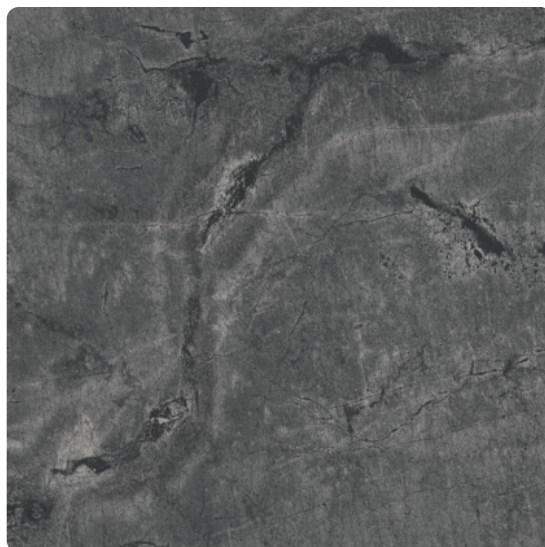

## ZIDNA OBLOGA KAINDL ZO K4896/ K4398 DP RUSTY IRON DP

Art. br.	Debljina	Dužina	Širina
50273/4896	15 mm	4.100 mm	640 mm

Zidne obloge Kaindl su idealne za kuhinje.

### DEKOR

Površinska tekstura Duboko bojeno

**K4398 DP RUSTY IRON**

Površinska tekstura Duboko bojeno

### SPECIFIKACIJA

Debljina	15 mm
Širina	640 mm
Dužina	4.100 mm
Težina	27,88 kg
<b>Ploča</b>	
Primena	Izrada nameštaja i za uređenje enterijera
Noseća ploča	Iverica
Drugi dekor	K4398 DP RUSTY IRON

više informacija <http://www.jaf.rs/shop/plocasti-materijali/radne-ploce/zidne-obloge/zidna-obloga-kaindl-zo-k4896k4398-dp-rusty-iron-dp-p14368380>