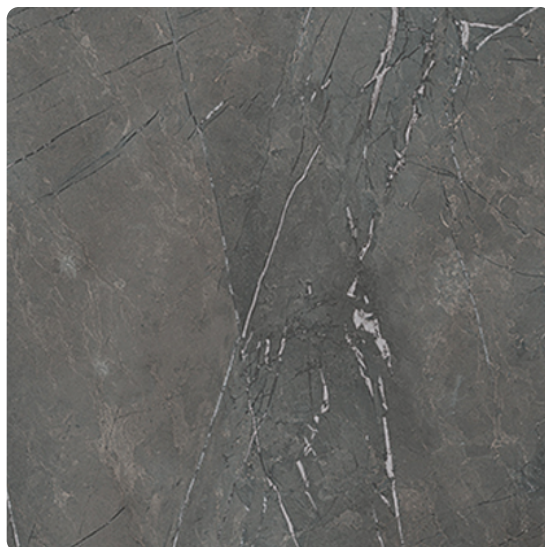

## ASD kompakt ploča enterijer 5178 Weisshorn Grafit mermer CLD crno jezgro

Art. br. 24474/5178      Debljina 10 mm      D x Š 4 200 x 1 400 mm

ASD Kompakt enterijer se može koristiti za sve unutrašnje namene. Osim toga, ASD Interior Compact je dizajniran za upotrebu kao toalet kabine, vrata ormara, zidne panele i laboratorijski nameštaj.

### DEKOR

**5178 WEISSHORN GRAFIT MERMER CLD**  
Površinska tekstura Cloud