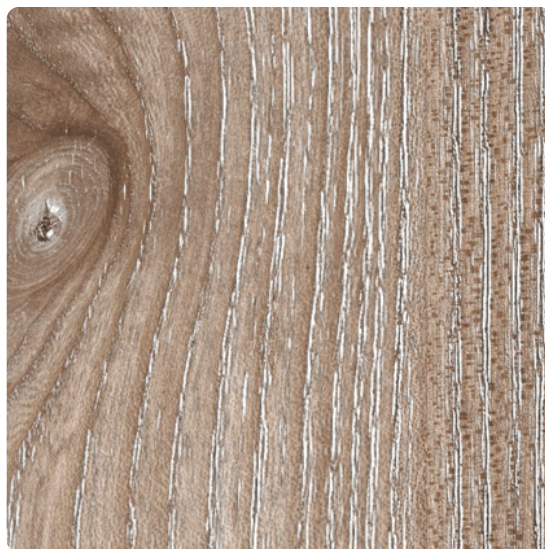

## UNIVER KASTAMONU A429 PS29 ETNA

|            |          |          |          |
|------------|----------|----------|----------|
| Art. br.   | Dužina   | Širina   | Debljina |
| 13916/0149 | 2.800 mm | 2.070 mm | 18 mm    |

Kastamonu nudi ploče od iverice oplemenjene melaminskom smolom, izuzetnog kvaliteta i u širokoj paleti dekora, sa različitim površinama. Upotrebom kvalitetnih sirovina postiže se laka obradivost ploča.

### DEKOR

**A429 ETNA PS29**  
Površinska tekstura Natural Wood