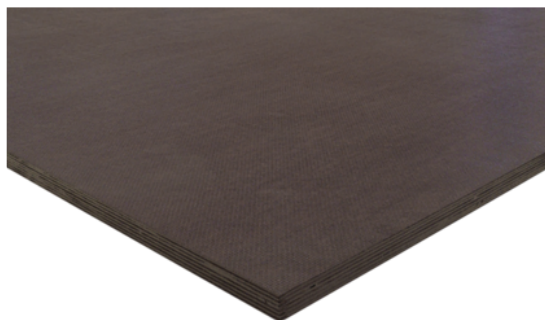

## Šperploča Breza protivklizna F/W 120G 19-slojna vodootporna

Art. br.	Debljina	Dužina	Širina
<b>01519/0332</b>	<b>27 mm</b>	<b>1.250 mm</b>	<b>2.500 mm</b>

Naše protivklizne šperploče kombinuju pouzdan kvalitet i dobar odnos cene i performansi. Proizvode ih renomirani evropski proizvođači šperploče, što ih čini praktičnim rešenjem za različite tehničke i podne primene.

Primena:

Koriste se kao podne ploče u prikolicama i nadogradnjama vozila, auto-prikolicama, prikolicama za konje, teretnim vagonima, kao i u izradi bina i skela.

### SPECIFIKACIJA

Debljina	<b>27 mm</b>
Širina	<b>2.500 mm</b>
Dužina	<b>1.250 mm</b>
Težina	<b>59,06 kg</b>
<b>Šperploča</b>	
Vrsta drveta	<b>Breza</b>
Boja	<b>Tamnobraon</b>
Debljina površinskog sloja (g/m <sup>2</sup> )	<b>120/120</b>