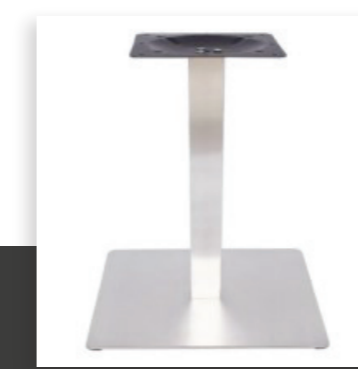

FE 704

Visina: 720 mm
Presek stuba: 60x60 mm
Visina stuba: 680 mm
Gornja ploča: 243x243 mm
Baza: 450x450x6 mm
Težina: 14,033 kg