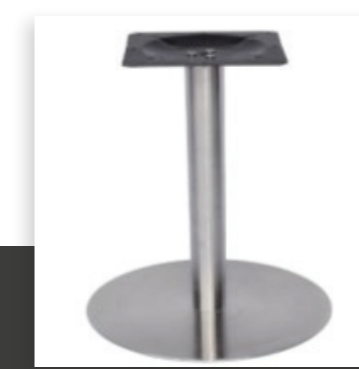

FE 703

Visina: 720 mm
Prečnik stuba: Ø76 mm
Visina stuba: 680 mm
Gornja ploča: 243x243 mm
Baza: Ø445x6 mm
Težina: 11,100 kg