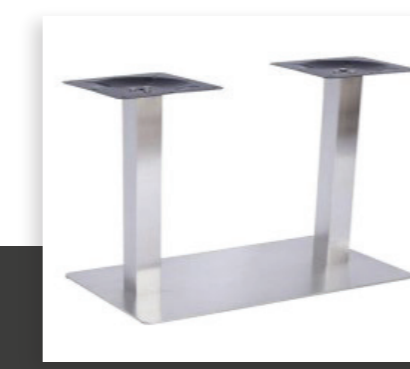

BAZE ZA STOLOVE

METALNE

Čelična konstrukcija sa plastifikacijom u crnoj boji. Sastoji se od tri elementa: stopa na zemlji, stub i gornja ploča na koju se postavlja ploča stola. Na stopi se nalaze nivoišući točkici. Idealne su za sve restorane i kafiće.

FE 703

Visina: 720 mm
Prečnik stuba: Ø76 mm
Visina stuba: 680 mm
Gornja ploča: 243x243 mm
Baza: Ø445x6 mm
Težina: 11,100 kg

FE 704

Visina: 720 mm
Presek stuba: 60x60 mm
Visina stuba: 680 mm
Gornja ploča: 243x243 mm
Baza: 450x450x6 mm
Težina: 14,033 kg