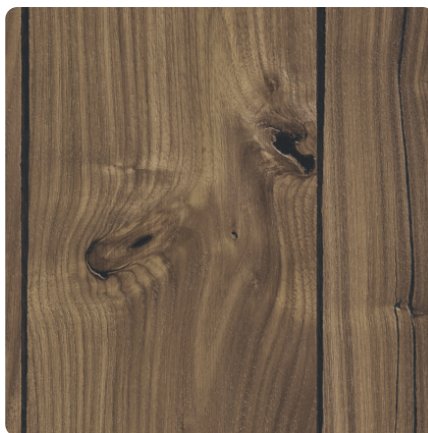

## UNIVER KAINDL K4887 AN WALNUT ALMOND EXPRESSIVE

Br. dekora **K4887**

Marka, proizvođač **Kaindl**

Slika cele ploče

Slika detalja

Površina

Oznaka	Vrednost
Osvetljenost	<b>Tamno</b>
Vrsta dekora	<b>Drvo</b>
Vrsta drveta	<b>Orah</b>
Tekstura	<b>Po dužini</b>
Broj dekora	<b>K4887</b>
Struktura površine	<b>AN Authentic Nature</b>