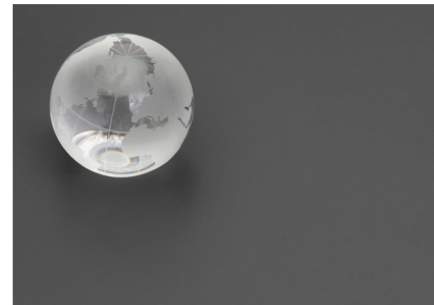

5121 SVETLI BETON

Br. dekora 5121

Marka, proizvođač ASD

Slika cele ploče

Slika detalja

Površina

Oznaka	Vrednost
Osvetljenost	Srednje
Vrsta dekora	Kamen
Tekstura	Apstrakt
Broj dekora	5121
Struktura površine	M Mat

Proizvodi sa ovim dekorom

Unutrašnja upotreba

ASD kompakt ploča enterijer 5121 Alpamayo svetli beton Mat crno jezgro

Art. br.

24463/5121

Debljina

13 mm

više informacija <http://www.jaf.rs/decorfinder/5121-SVETLI-BETON-d6284267>