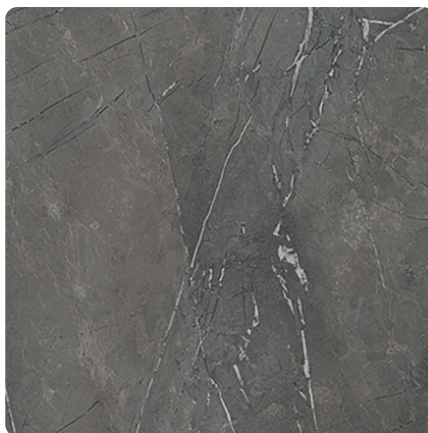

5178 WEISSHORN GRAFIT MERMER CLD

Br. dekora 5178

Marka, proizvođač ASD

Slika cele ploče

Slika detalja

Površina

Oznaka	Vrednost
Osvetljenost	Tamno
Vrsta dekora	Kamen
Tekstura	Apstrakt
Broj dekora	5178
Struktura površine	Cloud
decorfinder.detail.decorSteintyp	optionvalue.decorSteintyp1

Proizvodi sa ovim dekorom

Unutrašnja upotreba

ASD KOMPAKT PLOČA ENTERIJER 5178 WEISSHORN GRAFIT mermer CLD crno jezgro

Art. br.	Debljina
24474/5178	10 mm

ASD KOMPAKT PLOČA ENTERIJER 5178 WEISSHORN GRAFIT mermer CLD crno jezgro