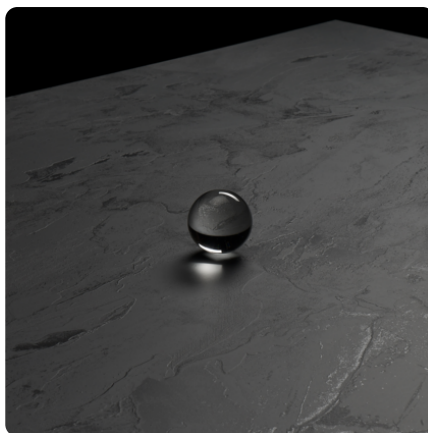

CRNA 1049 M

Br. dekora 1049

Marka, proizvođač ASD

Slika detalja

Površina

Oznaka	Vrednost
Osvetljenost	Srednje
Vrsta dekora	Uni dekori
Nijansa boje	crna
Tekstura	Uni dekori
Broj dekora	1049
Struktura površine	Moon

Proizvodi sa ovim dekorom

Unutrašnja upotreba

ASD kompakt ploča enterijer 1049 crna Moon MN crno jezgro

Art. br.

24474/1049

Debljina

10 mm

više informacija <http://www.jaf.rs/decorfinder/CRNA-1049-M-d11265907>